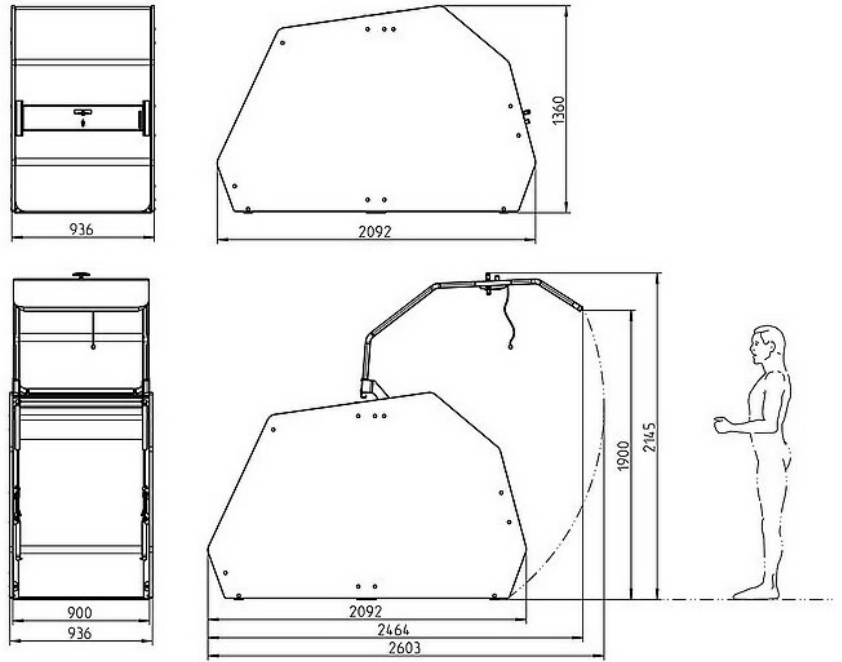

Varustus

Ei pyörän kuvaa paneelissa

Määrä:

1

Lisää koriin

Tilaustuote, toimitusaika noin 8 viikkoa

Pyydä tarjous tästä tuotteesta

Mittapiirros