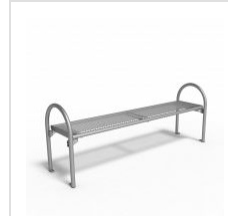

## Ominaisuuksia

- Ryhdikäs istuma-asento
- Istuinkorkeus 475 mm
- Saatavana myös selkänojattomana
- Jaloissa kiinnikkeet alustaan pultausta varten

- Saatavana maahan valettavat maa-ankkurit – Ø 30 x 300 mm
- Istuinelementit voidaan asentaa myös muurin tai muun valmiin jalustan päälle
- Penkit voidaan myös yhdistää ja muodostaa penkkiryhmiä

#### Tutustu myös näihin

**Siesta Harmony  
selkänojalla**

1106.00 €

Tuotetiedot

**Siesta Style  
selkänojaton**

1157.00 €

Tuotetiedot