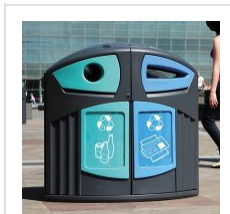

Tyhjennys

- Nexus 200 on helppo tyhjentää – ovet avataan
- Sinkityssä sisä-astiassa on nostokahvat

Asennus

Rungon voi pultata alustaan kiinni tai täyttää betonipainolla tai soralla

Tutustu myös näihin

**Nexus 200
kierrätysroska-
astia**

1307.00 €

Tuotetiedot

OY JANA AB

Oy Jana Ab on suomalainen perheyrittäjä, joka on erikoistunut julkisten tilojen kalusteiden markkinointiin. Yrityksemme on toiminut vuodesta 1984 lähtien ja edustamme alan johtavia valmistajia. Yritys-sivulle »

Martintie 14 B, 02270 ESPOO

Harry Uitto

Toimitusjohtaja

Puhelin 0400 440294

harry.uitto@jana.fi

Myynti ja neuvonta

010 281 3410

info@jana.fi

Ota yhteyttä