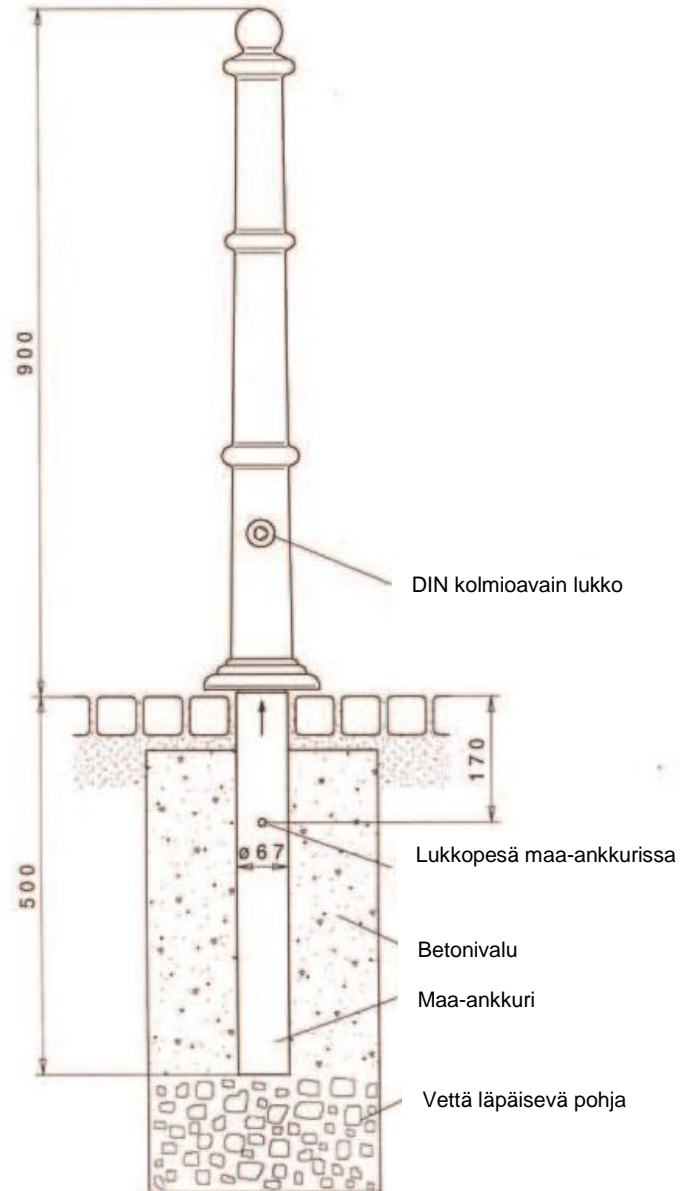

OY JANA AB

Puhelin 010 281 3410

info@jana.fi

www.jana.fi

PRÜNTE PRIMUS ALUMIINI-POLLARI

Irrotettava

OY JANA AB

Puhelin 010 281 3410