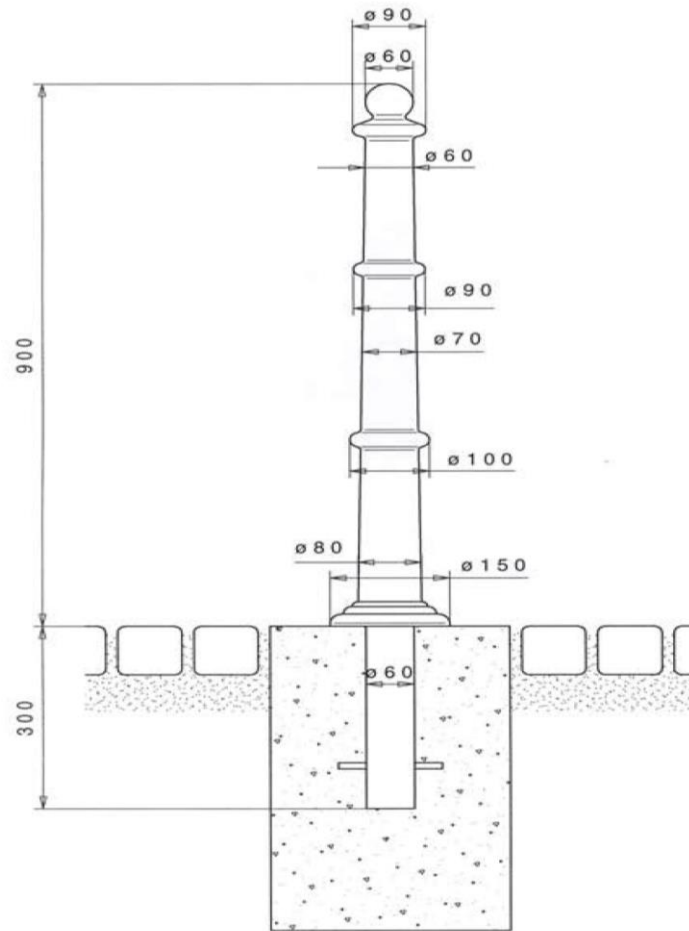

PRÜNTE PRIMUS ALUMIINI-POLLARI

Kiinteä - valuasennus

OY JANA AB

Puhelin 010 281 3410

info@jana.fi

www.jana.fi

PRÜNTE PRIMUS ALUMIINI-POLLARI

Kiinteä, laippa-asennus