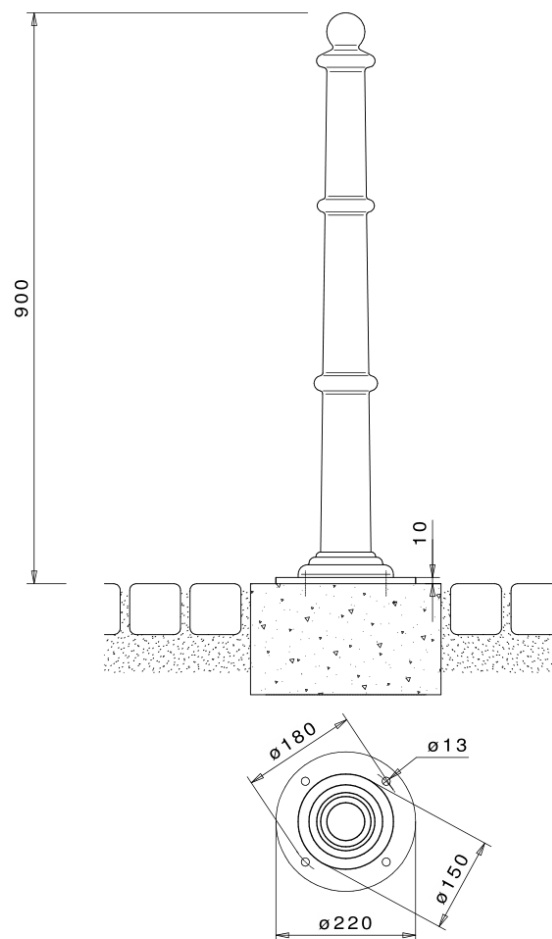

PRÜNTE PRIMUS ALUMIINI-POLLARI

Kiinteä - valuasennus

OY JANA AB

Puhelin 010 281 3410

info@jana.fi

www.jana.fi

PRÜNTE PRIMUS ALUMIINI-POLLARI

Kiinteä, laippa-asennus