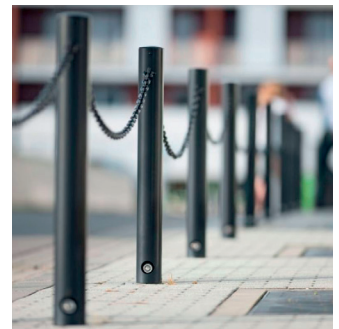

## 3p-Tech-pollarit

3p-Tech-pollari koostuu seuraavista osista: pollari, maa-ankkuri, kiinnityssetti sekä liitoskappale, johon on suunniteltu katkeamiskohta. 3p-Tech-pollareiden asennustapa on kustannustehokas. Jos 3p-Tech-pollariin kohdistuu voima, katkeaa liitoskappale. Pollari voidaan heti asentaa takaisin paikalleen käyttämällä vaihdettavaa liitoskappaletta. Liitoskappaleen hinta ja sen vaihtamiseen kuuluva muutamien minuutin työaika ovat murto-osa siitä, mitä kiinteästi asennetun pollarin vaihtaminen tulisi maksamaan.

3p-Tech osat: pollari, maa-ankkuri, liitoskappale ja kiinnityssetti

Pollarin liitoskappale on katkennut. Liitoskappaleen vaihto kestää muutamien minuutin

3p-Tech Opal  
Ø 108 mm (RST)  
K 1000 mm

3p-Tech Konsul  
Ø 108 mm  
K 1000 mm